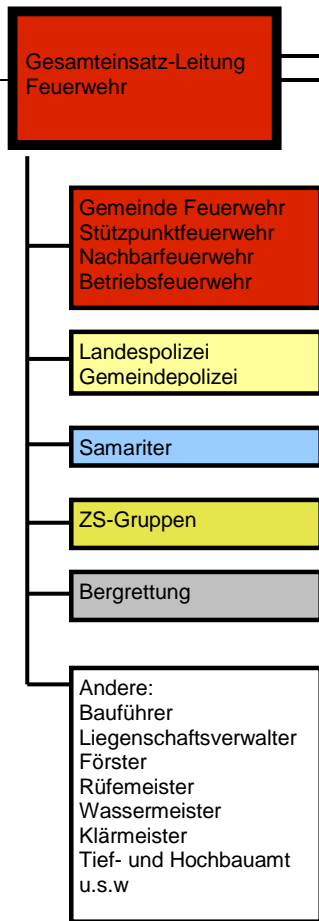

mauren

Führung bei Grossereignis in der Gemeinde Mauren

mauren

Gemeindeführungsstab GFS - Organigramm

KP-Front

Einsatz Schadenplatz

Unterstützung der Gesamteinsatzleitung durch Externe
z.B. FL Instruktoren mit Ausbildung
"Führen von Grossereignis"

KP-Rück

Gemeindeführungsstab

- 1. Stabsleitung:
- 2. Technische Dienste:
- 3. Gemeindepolizei:
- 4. Rettungswesen:
- 5. Gesundheitswesen:
- 6. Information / Administration:

Freddy Kaiser
Stefan Schuler
Wolfgang Marxer
Gerhard Meier
Doris Ritter
Manfred Öhri