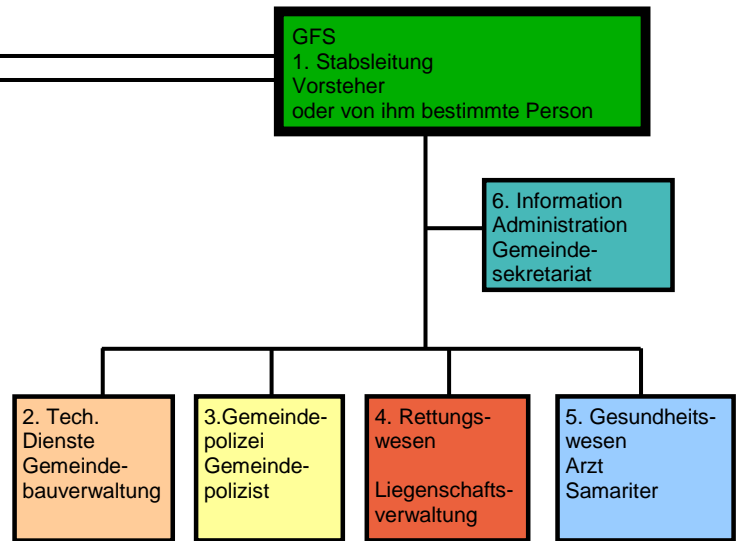

mauren

Führung bei Grossereignis in der Gemeinde Mauren

mauren

Gemeindeführungsstab GFS - Organigramm

KP-Front

Einsatz Schadenplatz

Unterstützung der Gesamteinsatzleitung durch Externe
z.B. FL Instruktoren mit Ausbildung
"Führen von Grossereignis"

KP-Rück

Gemeindeführungsstab

- 1. Stabsleitung:
- 2. Technische Dienste:
- 3. Gemeindepolizei:
- 4. Rettungswesen:
- 5. Gesundheitswesen:
- 6. Information / Administration:

Freddy Kaiser
Stefan Schuler
Wolfgang Marxer
Gerhard Meier
Doris Ritter
Manfred Öhri